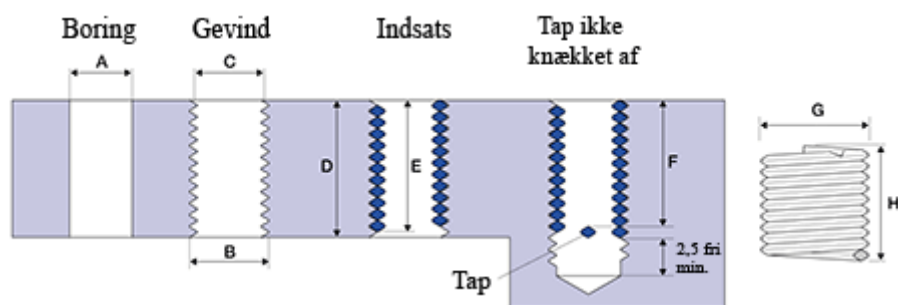

Varenummer: 1310412013000  
Beskrivelse: KLEE Gevindindsats LOCKFIL+ M12 x 1,00  
boreddybde 30mm

## Mål

A	= 12,3 -0,083 +0,19
B	= 13.300
C	= 12,65 -0 +0,1
D	= 30.00
Gevind	= M12 x 1,00
G Min/Maks	= 13,70 14,10
H	= 25.95